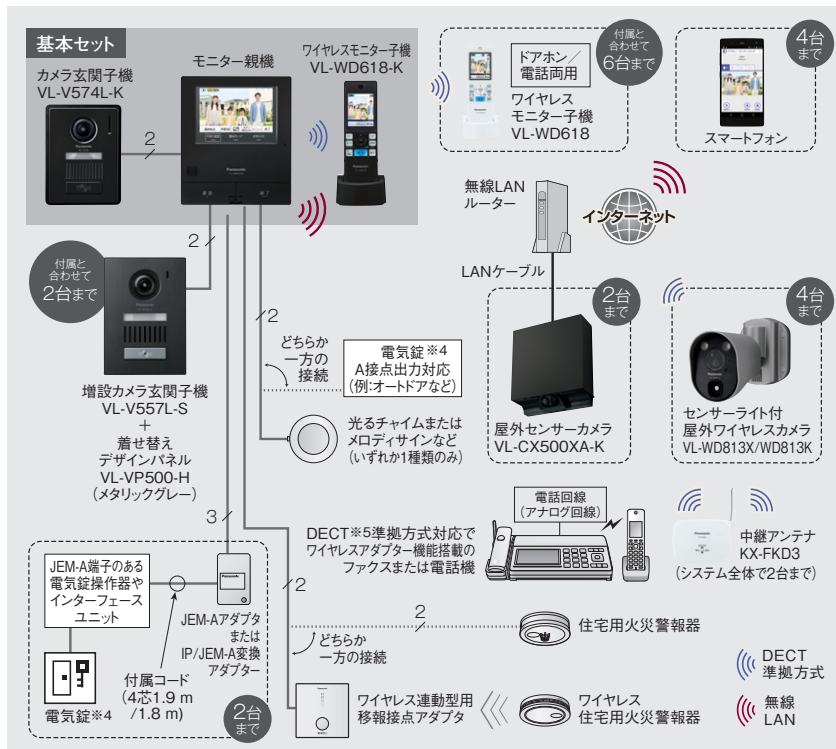

## ■スマホ<sup>※1</sup>で来客対応や録画確認

子供が留守番中でも、代わりにスマホ<sup>※1</sup>で対応。宅配便の再配達にも便利です。

4台まで登録可能

外出中もスマホ<sup>※1</sup>で自宅周辺を確認

センサー検知時や気になったときのカメラ映像を外出先のスマホから確認できます。

スマホ<sup>※1</sup>で電気錠の状態確認や操作

鍵を持たない子供が帰宅しても、外出先からスマホ<sup>※1</sup>で電気錠の解錠<sup>※2</sup>ができます。鍵のかけ忘れの確認、施錠もできます。

## ■玄関まわりをひろびろ確認

モニター親機は約5型ワイドタッチパネル液晶で見やすく操作もしやすいです。カメラ玄関子機は、左右(水平)約170度の撮影画角を実現。より広範囲を確認できるので、来訪者をしっかり確認できます。

大画面約5型ワイドタッチパネル液晶

左右画角 約170度

## ■ドアホンコネクトアプリで簡単操作

ドアホンコネクト設定動画はこちら

専用アプリ「ドアホンコネクト」を使用すると外出先でもスマホ<sup>※1</sup>でリアルタイムに映像と音声で来客対応ができます。

## ■システムイメージ図